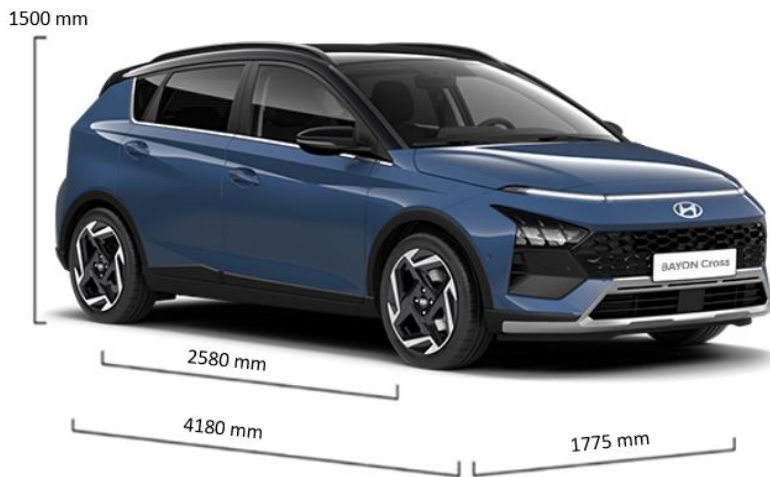

Технические данные, расход топлива и/или энергии, CO2 автомобиля могут отличаться в зависимости от уровня комплектации автомобиля и условий эксплуатации!

Оснащение

Комфорт и удобство	Comfort Edition	Comfort Plus Edition
3-ступенчатый подогрев передних сидений	✓	✓
Кожаное рулевое колесо с подогревом	✓	✓
Телескопическая рулевая колонка с ручным наклоном	✓	✓
Противосолнечный козырек водителя и пассажира с зеркалом и крышкой	✓	✓
Охранная сигнализация	✓	✓
«Умный» круиз-контроль (SCC)	✓	✓
Ограничитель скорости	✓	✓
Передние стеклоподъемники с электроприводом	✓	✓
Задние окна с электроприводом	✓	✓
Кондиционер воздуха с ручным управлением	✓	
Полностью автоматический кондиционер с автоматической системой предотвращения запотевания лобового стекла		✓