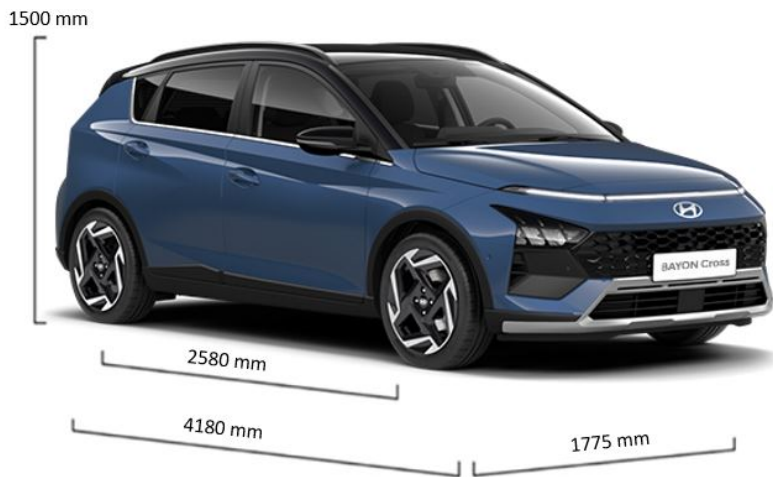

Технические данные, расход топлива и/или энергии, CO2 автомобиля могут отличаться в зависимости от уровня комплектации автомобиля и условий эксплуатации!

Оснащение

Комфорт и удобство	Fresh Edition	Comfort Edition	Comfort Plus Edition
3-ступенчатый подогрев передних сидений	✓	✓	✓
Кожаное рулевое колесо с подогревом	✓	✓	✓
Телескопическая рулевая колонка с ручным наклоном	✓	✓	✓
Противосолнечный козырек водителя и пассажира с зеркалом и крышкой	✓	✓	✓
Охранная сигнализация	✓	✓	✓
Круиз-контроль	✓		
«Умный» круиз-контроль (SCC)		✓	✓
Ограничитель скорости	✓	✓	✓
Передние стеклоподъемники с электроприводом	✓	✓	✓
Задние окна с электроприводом		✓	✓
Кондиционер воздуха с ручным управлением	✓	✓