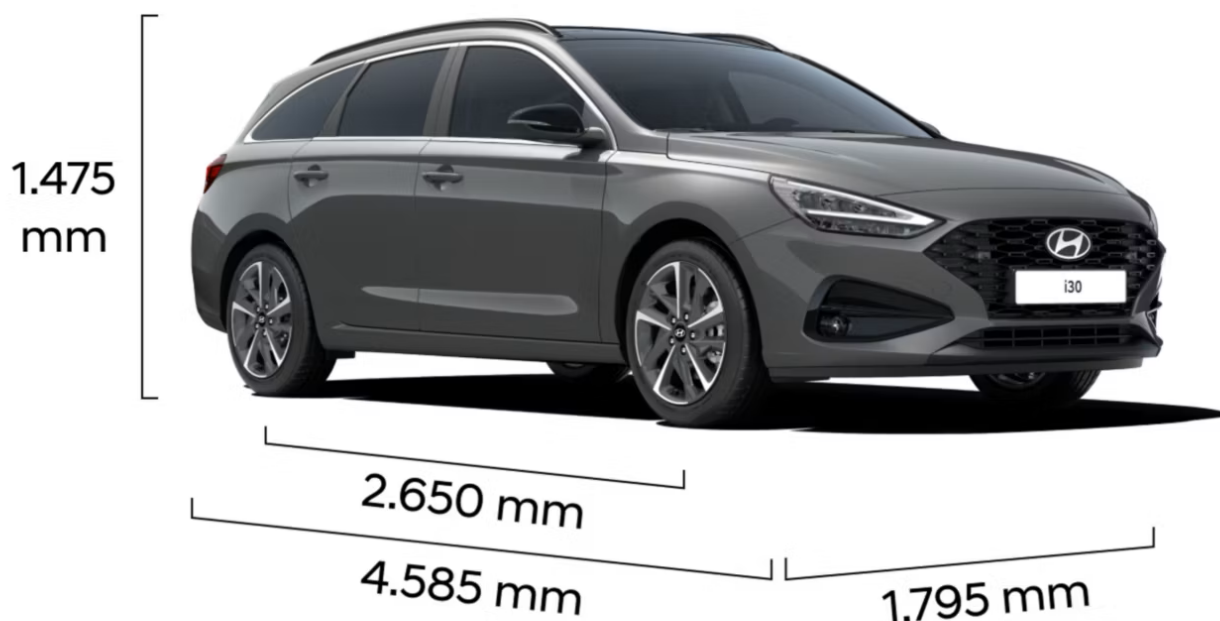

Вид топлива	Б	
WLTP Смешанный, л/100 км	5,7	6,1
WLTP Смешанный выброс CO₂, г/км	128	139
Резина и диски		
Размер колесных дисков в дюймах	16	

Технические данные, расход топлива и/или энергии, CO₂ автомобиля могут отличаться в зависимости от уровня комплектации автомобиля и условий эксплуатации!

Оснащение

Комфорт и удобство	Fresh Plus	Comfort
Электроусилитель руля	✓	✓
Нагреватель с положительным температурным коэффициентом (PTC)	✓	✓
Фильтр воздуха салона	✓